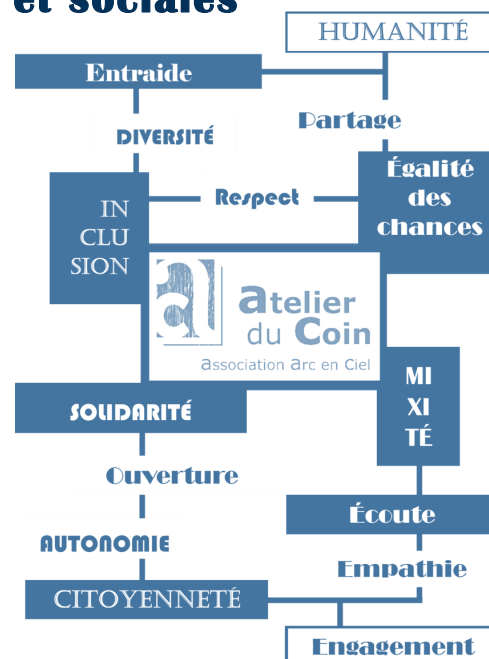

Une association garante des valeurs humanistes et sociales